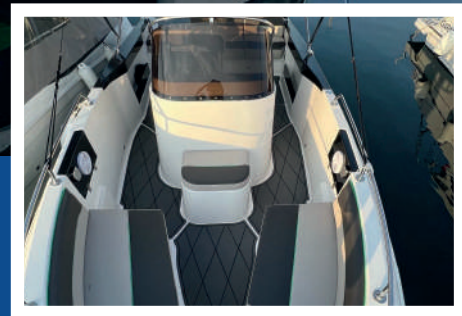

WEEKEND OPEN

EXTRALAR

- Masa Teak
- Güneş Paneli
- Telsiz
- Tv
- Webasto
- Kapama Brandası
- Balık Bulucu
- Alüminyum Yumru Çıtası
- Boss Marka Teyp
- Tekne Gövde Kaplaması

TEKNİK ÖZELLİKLER

Sertifika	C
Tekne Uzunluğu	633
Tekne Tam Boy	700
Darft (cm)	60
Genişlik (cm)	255
Max.Motor Gücü (hp)	250
Motorsuz Ağırlık (kg)	1940

STANDART DONANIM

- Paslanmaz vardevela ve tutamaklar ve T-TOP
- 4 adet paslanmaz koçboynuzu
- Paslanmaz vida ve menteşeler
- 120 LT Benzin deposu alüminyum
- Paslanmaz U mapa
- Lüks minder takımı, kamera içi aydınlatma
- 10'lu switch elektrik paneli
- Paslanmaz çıpa makarası
- USB çakmaklık
- MARİN korna
- Işıklı bayrak direği

- Otomatik sintine pompası
- İskele, sancak lambası
- Hidrofor duş sistemi
- Lavabo
- Elektrikli tuvalet
- Bolt şalteri
- Macerator
- Teleskopik merdiven
- Mors marka temiz su göstergesi
- Mors marka pis su göstergesi
- Pis su, temiz su tankı
- Amerikan suni teak TABA
- Can gömme OCAK

- 600 WAT ırgat
- 6 Kg çapa (krom)
- 12 MARİN buzdolabı
- Müzik sistemi teyp ve 2 adet MARİN K.
- 30 METRE galvaniz zincir
- 10 adet merdiven ve yer aydınlatmaları
- Lomboz
- 2 adet 80 amp MARİN AKÜ ve bağlantısı
- 1 adet tekli lavabo için musluk
- 11 adet krom temiz su ve pis su çıkışları
- Temiz su şamandırası
- Pis su şamandırası
- Sualtı lambası