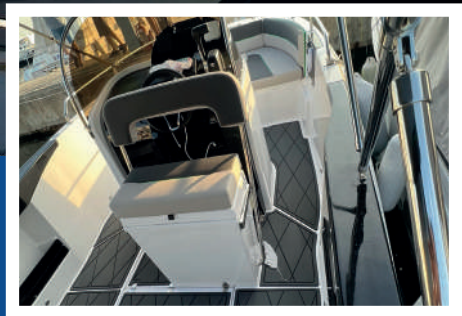

WEEKEND OPEN

EXTRALAR

- Masa Teak
- Güneş Paneli
- Telsiz
- Tv
- Webasto
- Kapama Brandası
- Balık Bulucu
- Alüminyum Yumru Çıtası
- Boss Marka Teyp
- Tekne Gövde Kaplaması

TEKNİK ÖZELLİKLER

Sertifika	C
Tekne Uzunluğu	633
Tekne Tam Boy	700
Darft (cm)	60
Genişlik (cm)	255
Max.Motor Gücü (hp)	250
Motorsuz Ağırlık (kg)	1940

STANDART DONANIM

- Paslanmaz vardevela ve tutamaklar ve T-TOP
- 4 adet paslanmaz koçboynuzu
- Paslanmaz vida ve menteşeler
- 120 LT Benzin deposu alüminyum
- Paslanmaz U mapa
- Lüks minder takımı, kamera içi aydınlatma
- 10'lu switch elektrik paneli
- Paslanmaz çıpa makarası
- USB çakmaklık
- MARİN korna
- Işıklı bayrak direği

- Otomatik sintine pompası
- İskele, sancak lambası
- Hidrofor duş sistemi
- Lavabo
- Elektrikli tuvalet
- Bolt şalteri
- Macerator
- Teleskopik merdiven
- Mors marka temiz su göstergesi
- Mors marka pis su göstergesi
- Pis su, temiz su tankı
- Amerikan suni teak TABA
- Can gömme OCAK

- 600 WAT ırgat
- 6 Kg çapa (krom)
- 12 MARİN buzdolabı
- Müzik sistemi teyp ve 2 adet MARİN K.
- 30 METRE galvaniz zincir
- 10 adet merdiven ve yer aydınlatmaları
- Lomboz
- 2 adet 80 amp MARİN AKÜ ve bağlantısı
- 1 adet tekli lavabo için musluk
- 11 adet krom temiz su ve pis su çıkışları
- Temiz su şamandırası
- Pis su şamandırası
- Sualtı lambası